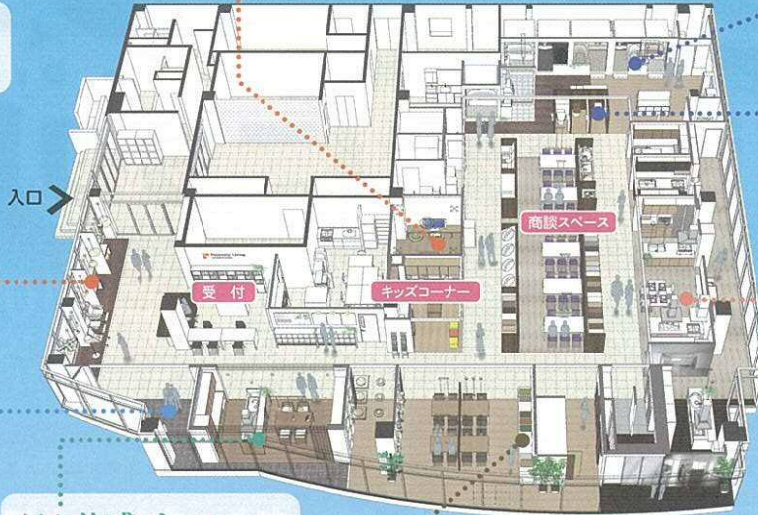

パナソニックなら「暮らしまるごと」体感・体験できます。

※写真はイメージです。

あかりシミュレーションコーナー

ボタンを操作しながら、あかりをシミュレーションできます。

水まわりコーナー

酸素美泡湯に手をつけて体験ください。

ぬるめ39℃のお湯でも
ぽっかぽか。
酸素美泡湯

LEDのあかり

エネルギーソリューションコーナー

電気を創って、ためて、管理する新しい省エネ生活をご紹介します。

暮らし体感ゾーン

外装・内装コーナー

全自動おそうじトイレの洗浄機能をご確認ください。

キッチンコーナー

家具のようにリビングに溶け込む。スマートステップ対面プラン

太陽光発電を楽しい紙芝居で紹介! 太陽光発電システム劇場

太陽光発電を紙芝居で紹介する太陽光発電システム劇場を開催! 楽しく太陽光発電について学びましょう。

場所 2F特設会場

時間 1回目/11:00~
2回目/14:00~

住まいづくりの事なら何でもご相談ください! 住まい夢ネット相談コーナー

これから住まいづくりを計画されている方が、本当に満足できる住まいづくりが出来るよう、新築からリフォームまで、住まいの「知りたかったこと」「知らなかったこと」にお応えいたします!